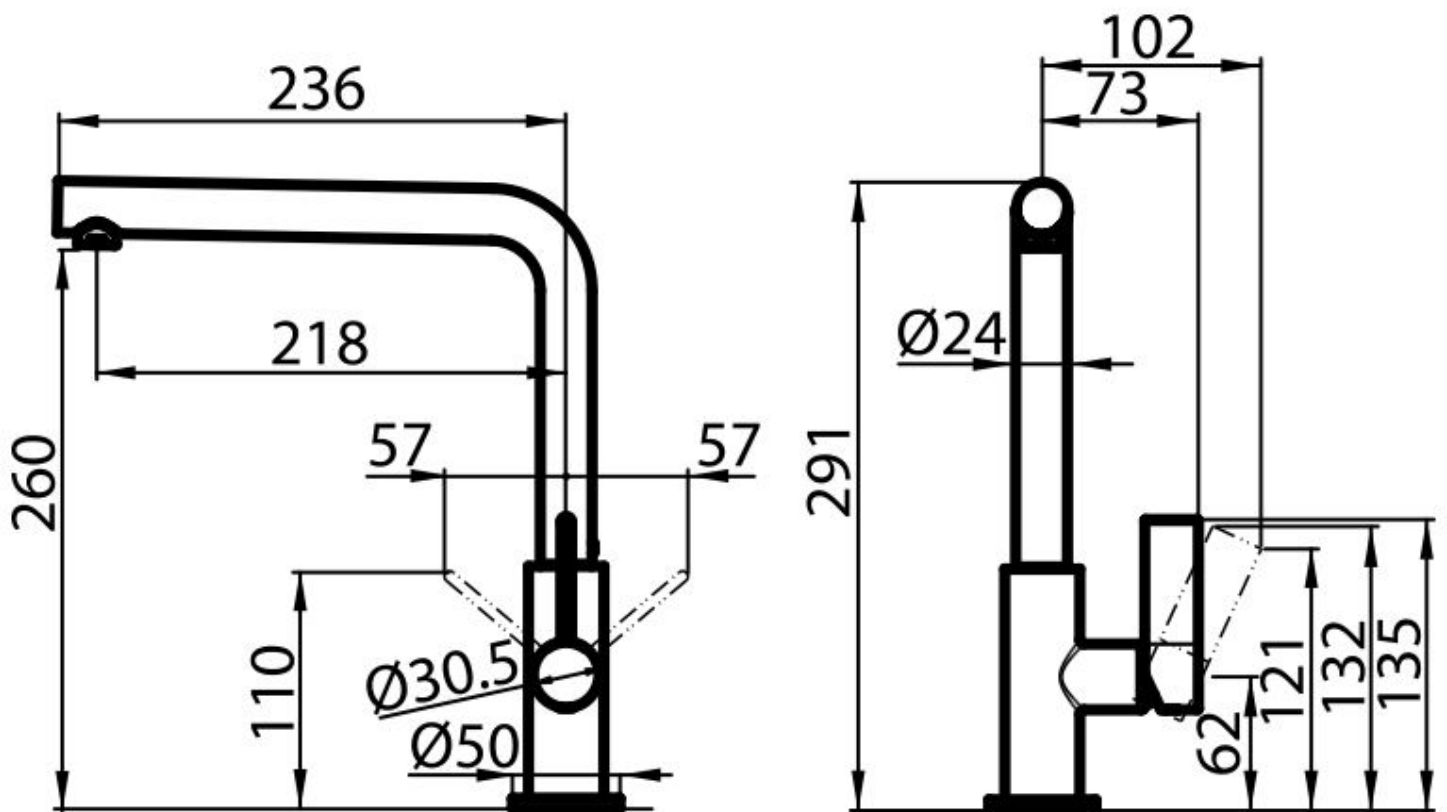

Mitigeur Omega Satinée

Mitigeurs

Code: 8497 100

CARACTÉRISTIQUES

PLAQUE DE MARQUAGE

Tous les mitigeurs Foster sont équipés d'une plaque de renforcement qui assure une parfaite stabilité sur tout évier.

ROTATION CHEMINÉE

Tous les mitigeurs sont équipés d'un grand angle de rotation. Certains modèles permettent une rotation complète à 360°.

DÉTAILS

Textures Satiné

Matériau Laiton

Angle de rotation 360°

Base d'appui ø50mm

Cartouche À disques céramiques

Trou mitigeur ø35mm

Encombrement arrière 35mm

Épaisseur maximale du top 40 mm

Type de mitigeur Mitigeur avec bec pivotant

DESSINS TECHNIQUES

LES APPARIEMENTS RECOMMANDÉS

Dispenser Evo Satinée

8520 100